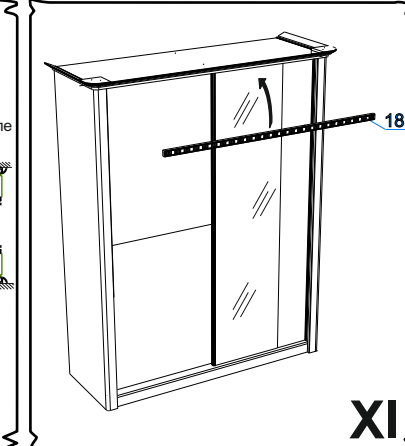

фурнитура (Упаковка №3)

	Труба овал (845мм)	шт.	1
--	--------------------	-----	---

Фурнитура (Упаковка №1)

	Алюминевый профиль двойной ЕСО 2м (1592мм)	шт	2
	Ручка -профиль хром матовый 16мм (2140мм)	шт	4
	Соед. планка д/з стены 2,2м 2160мм	шт	2

IV

V

VI

VII

VIII

IX

X

XI