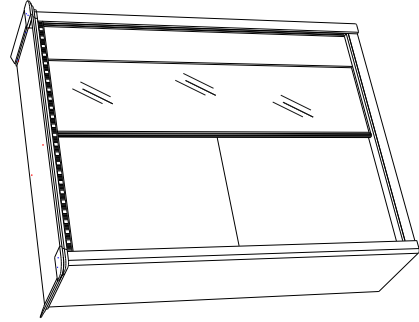

Фурнитура (Упаковка №7)

	Наименование	Ед.изм.	Кол-во
	Соед. болт S200, 11/34 мм	шт.	20
	Эксцентрик d=15 мм Д/плит 16 мм	шт.	34
	Дюбель эксц. двойной MINIFIX 15 7/2x3/4	шт.	7
	Шканти 8x30	шт.	46
	Саморез 2,5x16	шт.	122
	Саморез 3,5x16	шт.	68
	Саморез 3,5x20	шт.	8
	Саморез 4x50	шт.	4
	Заглушка эксц. белый	шт.	14
	Заглушка евровинта бел.	шт.	8
	FLPPER Полкодержатель с фиксацией, просверленный	шт	22
	FLPPER Шток-евровинт для полкодержателя	шт	22
	Штангодержатель овал	шт.	2
	Ключ под евровинт	шт.	1
	Евровинт 6,3x50	шт	16
	Подпятник бел.	шт	8
	Шайба А8	шт	22
	SMT 75 Т Комплект роликов на дверь	компл.	2
	Клей ПВА 40гр	шт.	1
	Болт RAFIX без покф. D=7 мм В.5/11мм	шт	4
	Корпус RAFIX-SE с уголщ белый 7/16 мм	шт	4
	Шпегель	м.п.	9
	Роликовая защелка 244.03.700	шт.	2

фурнитура (Упаковка №3)

	Труба овал (845мм)	шт.	1

Фурнитура (Упаковка №1)

	Алюминевый профиль двойной ЕСО 2м (1592мм)	шт	2
	Ручка -профиль хром матовый 16мм (2140мм)	шт	4
	Соед. планка д/з стены 2,2м 2160мм	шт	2

Профиль Н-40 Сосна андерсен

Поз.	Наименование	Кол-во	Длина	Упаковка
15	Пилыстра	2	2248	6

Подкарнизная планка Сосна Андерсен

Поз.	Наименование	Кол-во	Длина	Упаковка
18	Подкарнизная планка	1	1592	5

Профиль К-4 Сосна Андерсен

Поз.	Наименование	Кол-во	Длина	Упаковка
19	Карниз передний	1	1592	5
20	Карниз боковой	2	544	5

Пенополистерол 16 мм

Поз.	Наименование	Кол-во	Деталь		Упаковка
			Длина	Ширина	
	Проклад. панель	1	600	85	1
	Проклад. панель	1	1070	45	3
	Проклад. панель	1	583	213	3