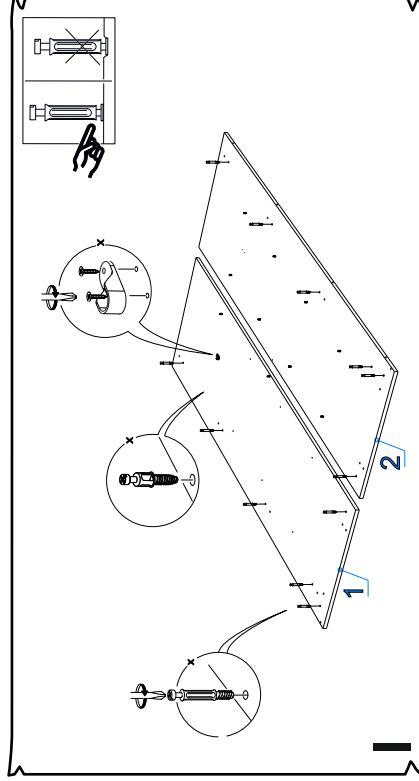

Фурнитура (Упаковка №7)

	Наименование	Ед.изм.	Кол-во
	Соед. болт S200, 11/34 мм	шт.	20
	Эксцентрик d=15 мм Д/плит 16 мм	шт.	34
	Дюбель эксц. двойной MINIFIX 15 7/2x3/4	шт.	7
	Шканти 8x30	шт.	46
	Саморез 2,5x16	шт.	122
	Саморез 3,5x16	шт.	68
	Саморез 3,5x20	шт.	8
	Саморез 4x50	шт.	4
	Заглушка эксц. белый	шт.	14
	Заглушка евровинта бел.	шт.	8
	FLPPER Полкодержатель с фиксацией, просверленный	шт	22
	FLPPER Шток-евровинт для полкодержателя	шт	22
	Штангодержатель овал	шт.	2
	Ключ под евровинт	шт.	1
	Евровинт 6,3x50	шт	16
	Подпятник бел.	шт	8
	Шайба А8	шт	22
	SMT 75 Т Комплект роликов на дверь	компл.	2
	Клей ПВА 40гр	шт.	1
	Болт RAFIX без покф. D=7 мм В.5/11мм	шт	4
	Корпус RAFIX-SE с уголщ белый 7/16 мм	шт	4
	Шпегель	м.п.	9
	Роликовая защелка 244.03.700	шт.	2

фурнитура (Упаковка №3)

	Труба овал (845мм)	шт.	1

Фурнитура (Упаковка №1)

	Алюминевый профиль двойной ЕСО 2м (1592мм)	шт	2
	Ручка -профиль хром матовый 16мм (2140мм)	шт	4
	Соед. планка д/з стены 2,2м 2160мм	шт	2

Профиль Н-40 Сосна андерсен

Поз.	Наименование	Кол-во	Длина	Упаковка
15	Пилыстра	2	2248	6

Подкарнизная планка Сосна Андерсен

Поз.	Наименование	Кол-во	Длина	Упаковка
18	Подкарнизная планка	1	1592	5

Профиль К-4 Сосна Андерсен

Поз.	Наименование	Кол-во	Длина	Упаковка
19	Карниз передний	1	1592	5
20	Карниз боковой	2	544	5

Пенополистерол 16 мм

Поз.	Наименование	Кол-во	Деталь		Упаковка
			Длина	Ширина	
	Проклад. панель	1	600	85	1
	Проклад. панель	1	1070	45	3
	Проклад. панель	1	583	213	3