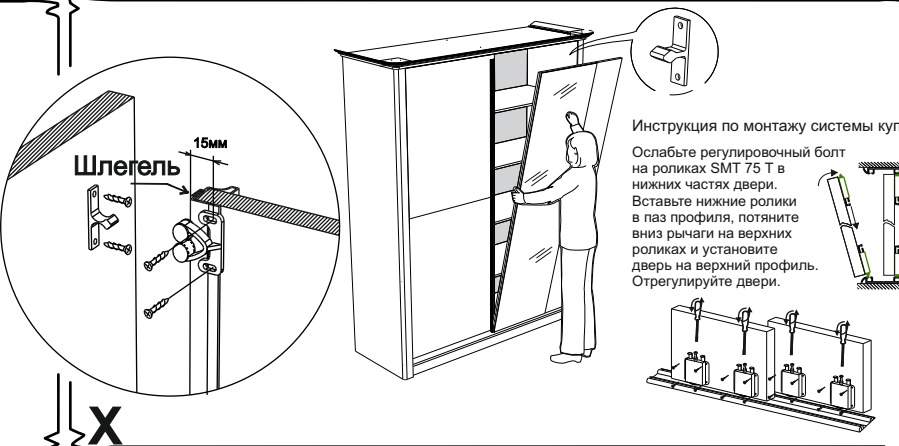

IV

V

VI

VII

VIII

IX

X

XI

Инструкция по монтажу системы купе

Ослабьте регулировочный болт на роликах СМТ 75 Т в нижних частях двери. Вставьте нижние ролики в паз профиля, потяните вниз рычаги на верхних роликах и установите дверь на верхний профиль. Отрегулируйте двери.