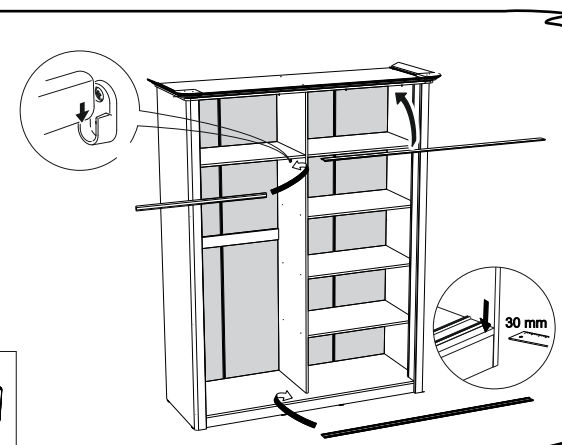

IV

V

VI

VII

VIII

IX

X

XI

Инструкция по монтажу системы купе

Ослабьте регулировочный болт на роликах СМТ 75 Т в нижних частях двери. Вставьте нижние ролики в паз профиля, потяните вниз рычаги на верхних роликах и установите дверь на верхний профиль. Отрегулируйте двери.