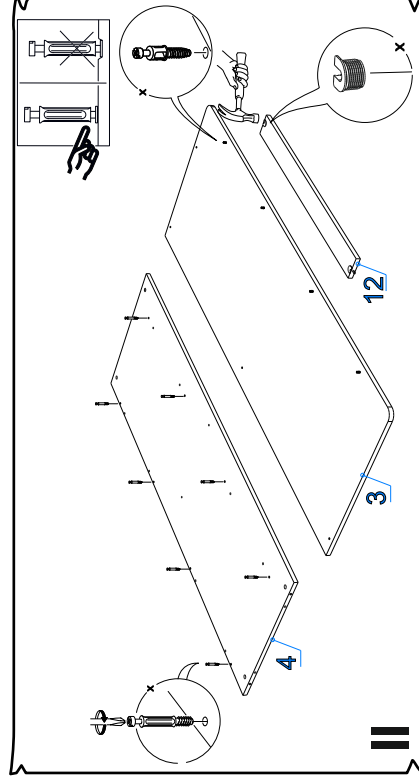

Фурнитура (Упаковка №7)

	Наименование	Ед.изм.	Кол-во
	Соед. болт S200, 11/34 мм	шт.	20
	Эксцентрик d=15 мм Д/плит 16 мм	шт.	34
	Дюбель эксц. двойной MINIFIX 15 7/2x3/4	шт.	7
	Шканти 8x30	шт.	46
	Саморез 2,5x16	шт.	122
	Саморез 3,5x16	шт.	68
	Саморез 3,5x20	шт.	8
	Саморез 4x50	шт.	4
	Заглушка эксц. белый	шт.	14
	Заглушка евровинта бел.	шт.	8
	FLPPER Полкодержатель с фиксацией, просверленный	шт	22
	FLPPER Шток-евровинт для полкодержателя	шт	22
	Штангодержатель овал	шт.	2
	Ключ под евровинт	шт.	1
	Евровинт 6,3x50	шт	16
	Подпятник бел.	шт	8
	Шайба А8	шт	22
	SMT 75 Т Комплект роликов на дверь	компл.	2
	Клей ПВА 40гр	шт.	1
	Болт RAFIX без покф. D=7 мм В.5/11мм	шт	4
	Корпус RAFIX-SE с уголщ белый 7/16 мм	шт	4
	Шпегель	м.п.	9
	Роликовая защелка 244.03.700	шт.	2

фурнитура (Упаковка №3)

	Труба овал (845мм)	шт.	1

Фурнитура (Упаковка №1)

	Алюминевый профиль двойной ЕСО 2м (1592мм)	шт	2
	Ручка -профиль хром матовый 16мм (2140мм)	шт	4
	Соед. планка д/з стены 2,2м 2160мм	шт	2

Профиль Н-40 Сосна андерсен

Поз.	Наименование	Кол-во	Длина	Упаковка
15	Пилыстра	2	2248	6

Подкарнизная планка Сосна Андерсен

Поз.	Наименование	Кол-во	Длина	Упаковка
18	Подкарнизная планка	1	1592	5

Профиль К-4 Сосна Андерсен

Поз.	Наименование	Кол-во	Длина	Упаковка
19	Карниз передний	1	1592	5
20	Карниз боковой	2	544	5

Пенополистерол 16 мм

Поз.	Наименование	Кол-во	Деталь		Упаковка
			Длина	Ширина	
	Проклад. панель	1	600	85	1
	Проклад. панель	1	1070	45	3
	Проклад. панель	1	583	213	3