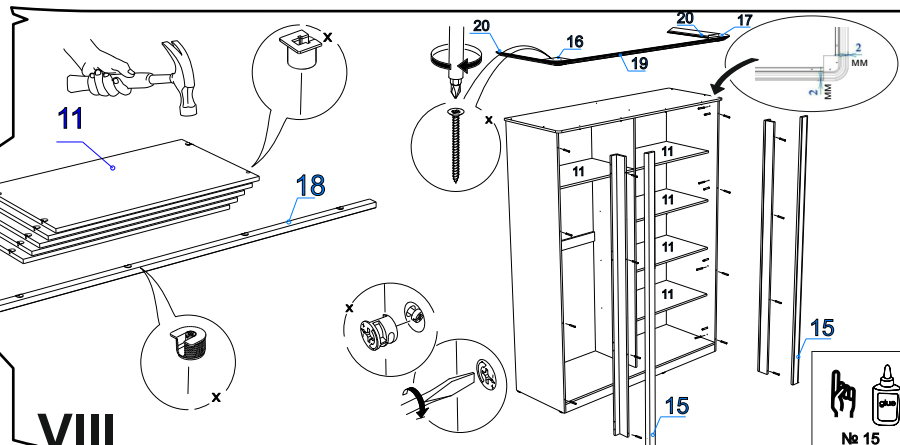

IV

V

VI

VII

VIII

IX

X

XI

Инструкция по монтажу системы купе

Ослабьте регулировочный болт на роликах СМТ 75 Т в нижних частях двери. Вставьте нижние ролики в паз профиля, потяните вниз рычаги на верхних роликах и установите дверь на верхний профиль. Отрегулируйте двери.