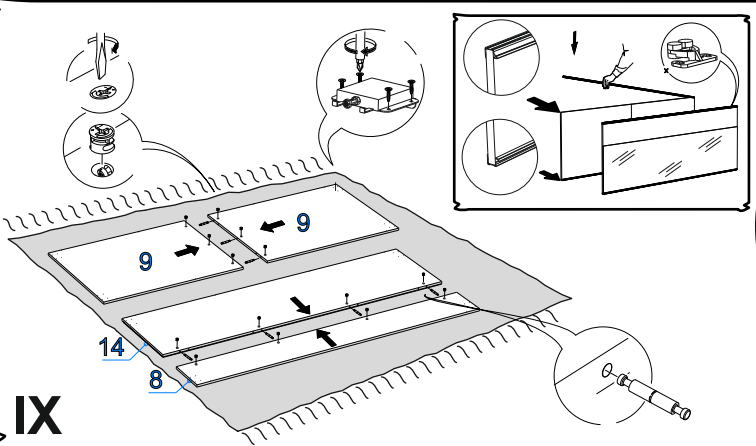

IV

V

VI

VII

VIII

IX

X

XI

Инструкция по монтажу системы купе

Ослабьте регулировочный болт на роликах СМТ 75 Т в нижних частях двери. Вставьте нижние ролики в паз профиля, потяните вниз рычаги на верхних роликах и установите дверь на верхний профиль. Отрегулируйте двери.