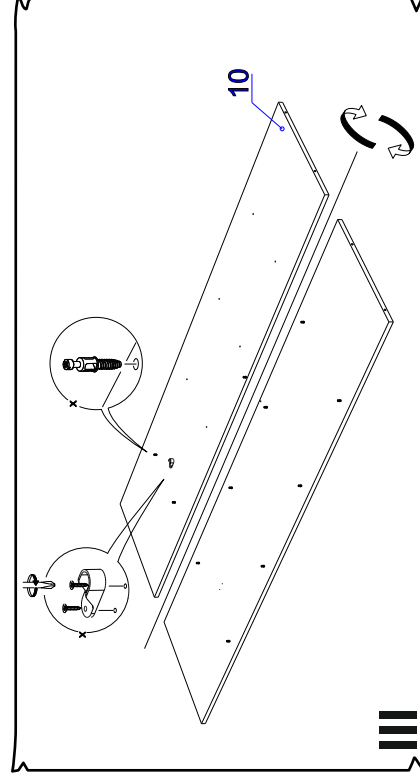

Фурнитура (Упаковка №7)

	Наименование	Ед.изм.	Кол-во
	Соед. болт S200, 11/34 мм	шт.	20
	Эксцентрик d=15 мм Д/плит 16 мм	шт.	34
	Дюбель эксц. двойной MINIFIX 15 7/2x3/4	шт.	7
	Шканти 8x30	шт.	46
	Саморез 2,5x16	шт.	122
	Саморез 3,5x16	шт.	68
	Саморез 3,5x20	шт.	8
	Саморез 4x50	шт.	4
	Заглушка эксц. белый	шт.	14
	Заглушка евровинта бел.	шт.	8
	FLPPER Полкодержатель с фиксацией, просверленный	шт	22
	FLPPER Шток-евровинт для полкодержателя	шт	22
	Штангодержатель овал	шт.	2
	Ключ под евровинт	шт.	1
	Евровинт 6,3x50	шт	16
	Подпятник бел.	шт	8
	Шайба А8	шт	22
	SMT 75 Т Комплект роликов на дверь	компл.	2
	Клей ПВА 40гр	шт.	1
	Болт RAFIX без покф. D=7 мм В.5/11мм	шт	4
	Корпус RAFIX-SE с уголщ белый 7/16 мм	шт	4
	Шпегель	м.п.	9
	Роликовая защелка 244.03.700	шт.	2

фурнитура (Упаковка №3)

	Труба овал (845мм)	шт.	1

Фурнитура (Упаковка №1)

	Алюминевый профиль двойной ЕСО 2м (1592мм)	шт	2
	Ручка -профиль хром матовый 16мм (2140мм)	шт	4
	Соед. планка д/з стены 2,2м 2160мм	шт	2

Профиль Н-40 Сосна андерсен

Поз.	Наименование	Кол-во	Длина	Упаковка
15	Пилыстра	2	2248	6

Подкарнизная планка Сосна Андерсен

Поз.	Наименование	Кол-во	Длина	Упаковка
18	Подкарнизная планка	1	1592	5

Профиль К-4 Сосна Андерсен

Поз.	Наименование	Кол-во	Длина	Упаковка
19	Карниз передний	1	1592	5
20	Карниз боковой	2	544	5

Пенополистерол 16 мм

Поз.	Наименование	Кол-во	Деталь		Упаковка
			Длина	Ширина	
	Проклад. панель	1	600	85	1
	Проклад. панель	1	1070	45	3
	Проклад. панель	1	583	213	3