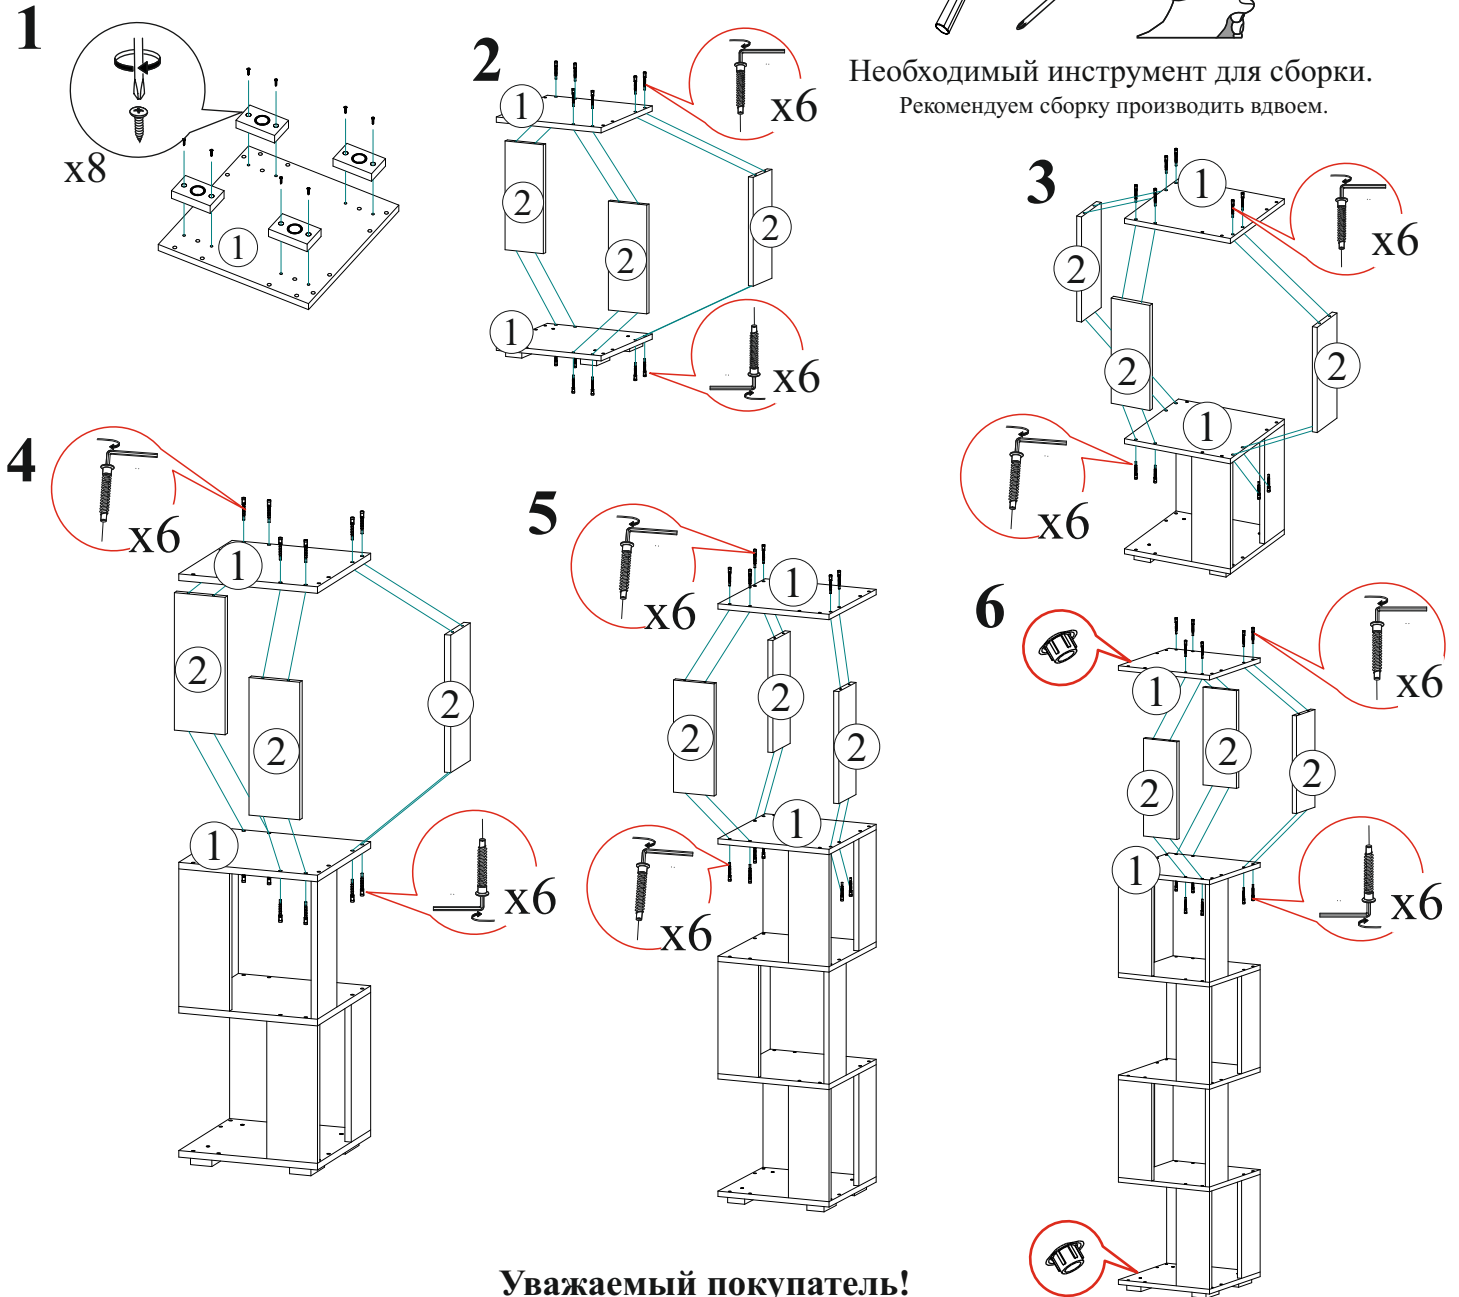

Комплектовочная ведомость

Поз.	Наименование	Длина	Ширина	Кол-во
1	Крышка	350	350	6
2	Вязка	334	128	15

Евровинт 6x50 60 шт.	Евроключ 1 шт.	Заглушка для евровинта 60 шт.
Заглушка технологическая Ф8 12 шт.	Опора прямоугольная 20 мм. 4 шт.	Шуруп 4x16 8 шт.

Качество мебели зависит от качества сборки.
Рекомендуем доверить сборку специалистам.

Необходимый инструмент для сборки.
Рекомендуем сборку производить вдвоем.

Уважаемый покупатель!

Выражаем Вам искреннюю благодарность за выбор нашей мебели!

Уважаемый покупатель!

Убедительная просьба сохранять упаковку до полной сборки изделия!

В случае обнаружения брака/дефекта обязательно сфотографировать выявленный дефект и этикетку на упаковке. На фотографии должно быть четко видно: наименование изделия, дату изготовления и номер бригады. Претензии по качеству без фотографии этикетки не принимаются.

РОССИЯ г.Дзержинск, ул.Чкалова, д.40 кв.80 т./ф (8412)20-40-20	PTS МЕБЕЛЬНАЯ КОМПАНИЯ	e-mail: info@BTSmebel.ru www.btsmebel.ru	Дата 01.01.2016
ЕАС Гостиная «ВЕНЕЦИЯ»	Цвет: КРАФТ-БЕЛЫЙ	Гарантия 24 мес. Срок службы - 7 лет.	Бригада
Название: БОКОВИНЫ	№ УПАКОВКИ 1/1		Бригада 1