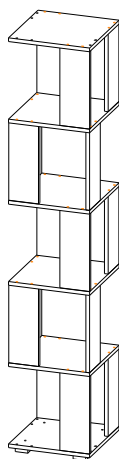

#### Стеллаж «Орион 2»

**01-79.002**

Габаритные размеры

Ширина: 350

Высота: 1786

Глубина: 350

**Максимальная нагрузка  
на одну полку - 5 кг**